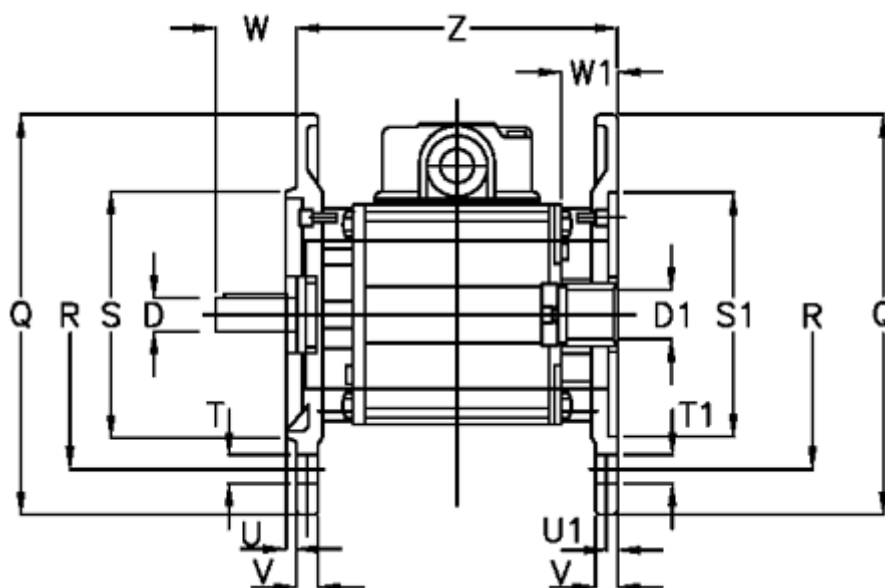

Varenummer: 4580908024
Beskrivelse: Bremse-koblingskombination
NFF 09-80-EH-B5

Mål

D = 19	U = 3.5
D1 = 19	U1 = 4.0
Q = 200	V = 12
R = 165	W = 40
S = 130	W1 = 41
S1 = 130	Z = 160
T = 11	
T1 = M10	